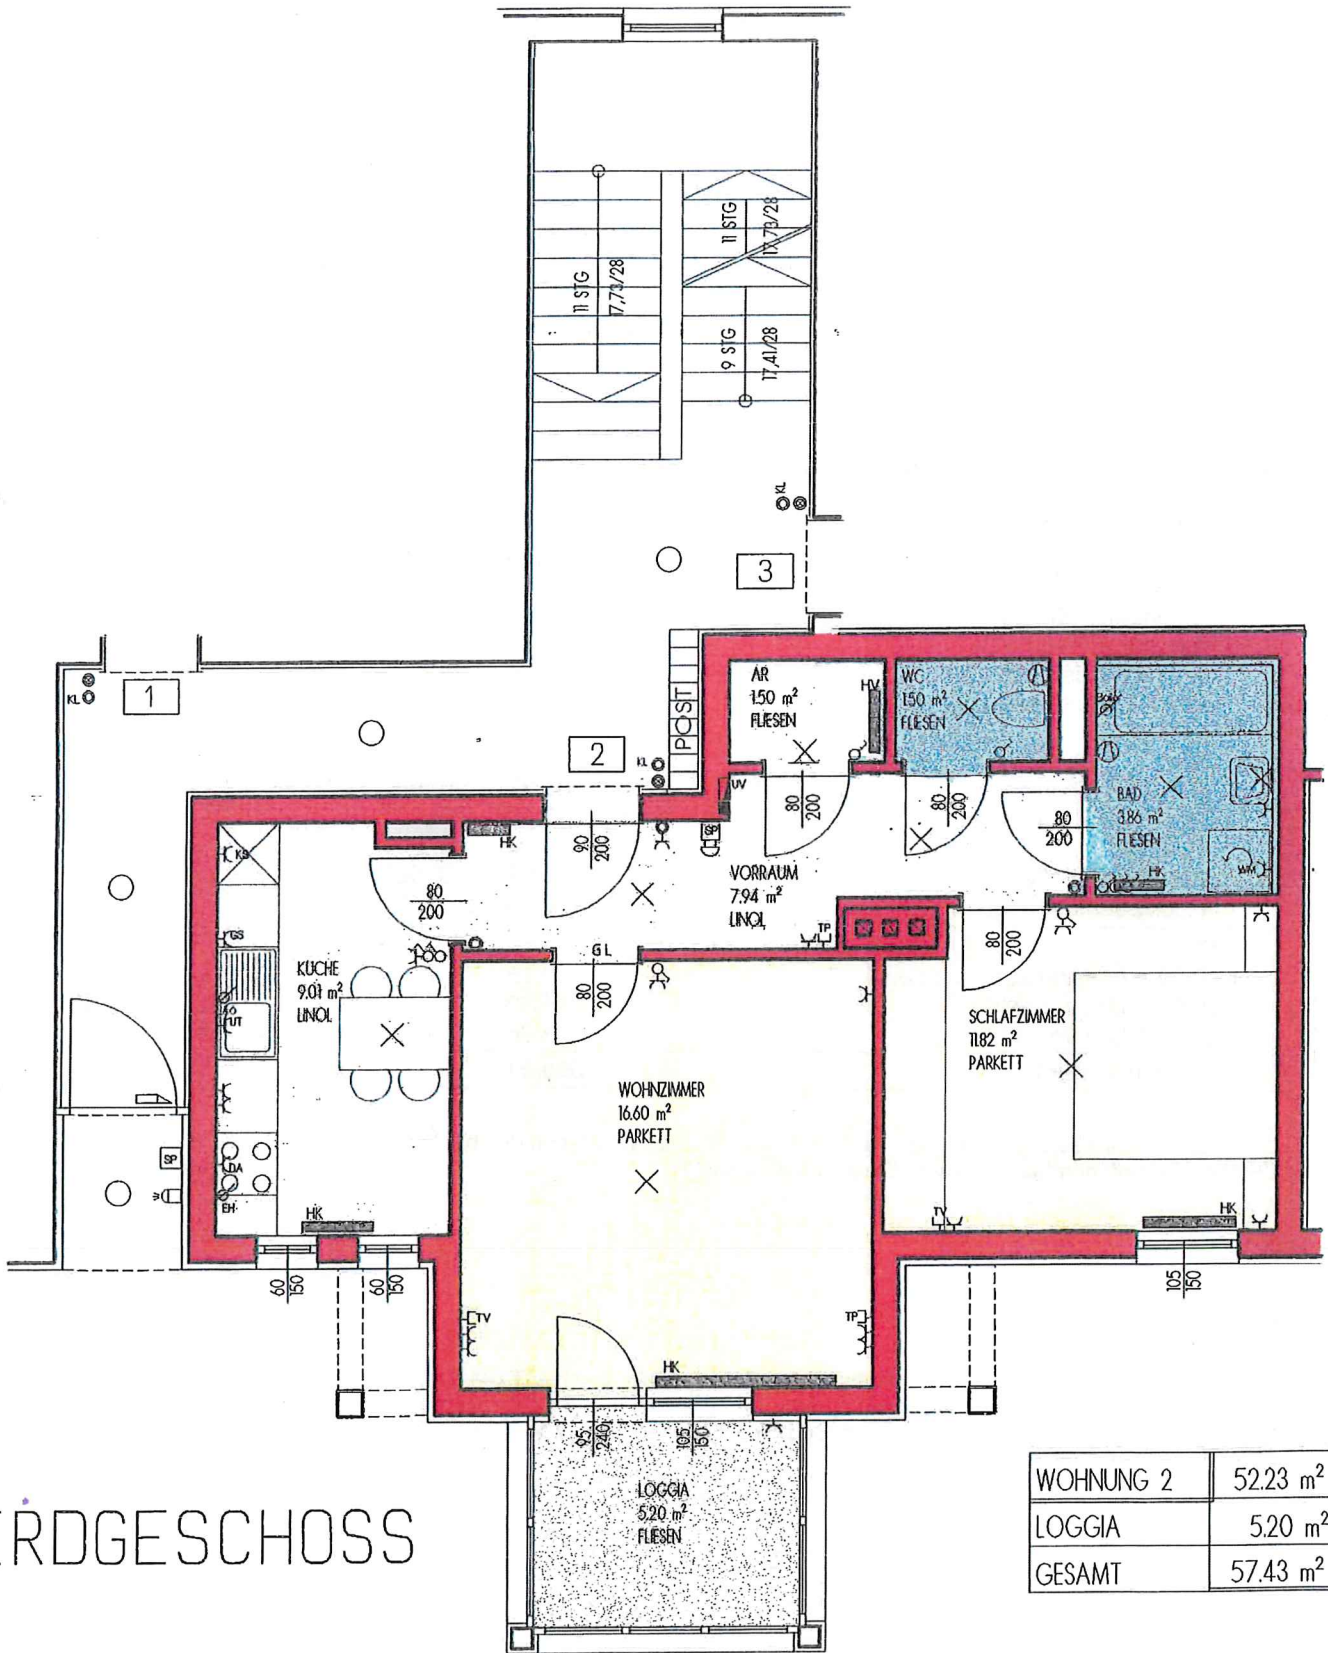

ERDGESCHOSS

WOHNUNG 2	52.23 m ²
LOGGIA	5.20 m ²
GESAMT	57.43 m ²